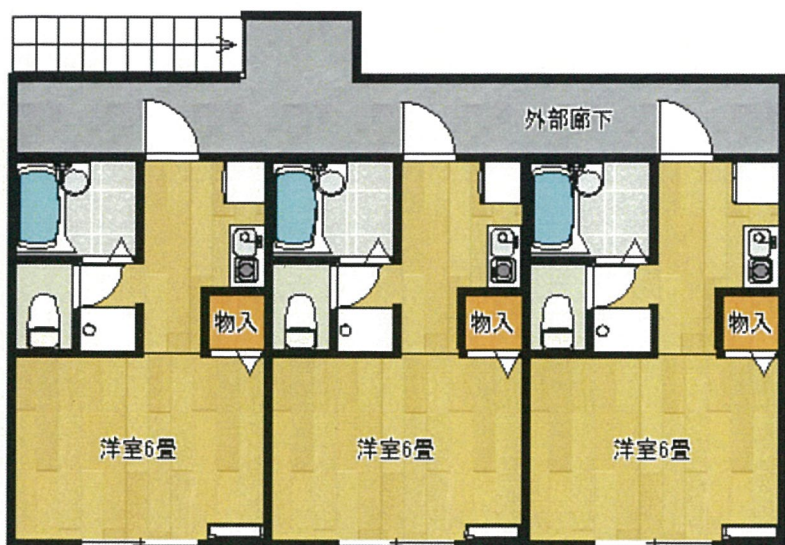

スターハイツ赤羽

2階建 6室 1K 20.09㎡

物件種目	貸マンション		
最寄駅	JR埼京線『赤羽』駅		
間取タイプ	1K		
賃貸条件	賃料	60,000円	
	一時金等	敷金1ヶ月、礼金1ヶ月	
所在地	北区神谷2丁目34-7		
交通	JR埼京線『赤羽』駅徒歩13分		
建物	建物名	スターハイツ赤羽	
	構造・規模	木造 2階建 階部分	
	使用部分面積	20.09㎡	
	間取内訳	洋室6畳、キッチン	
築年月	1996年8月	契約期間	2年
管理費等	無し		
駐車場	無し		
現況	満	入居日	-
本体設備	電気、上下水道、都市ガス		
各戸設備	3点給湯 インターネットフレッツ光配線方式契約可		
保険	15,000円/2年		
備考	保証会社加入要		
会員番号		物件番号	